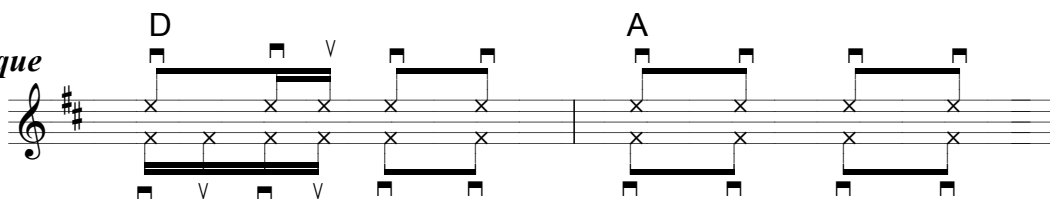

Cana-Verde

colhido por Rossini Tavares de Lima

♩ = 144 (início)

Itaguá

♩ = 152 (final)

Toque das violas

Ubatuba - SP - 20/12/1960

Variantes do toque nos interlúdios