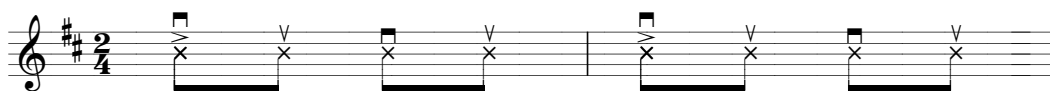

Cana-Verde

colhido por Rossini Tavares de Lima

♩ = 144 (início)

Itaguá

♩ = 152 (final)

Toque das violas

Ubatuba - SP - 20/12/1960

Variantes do toque nos interlúdios